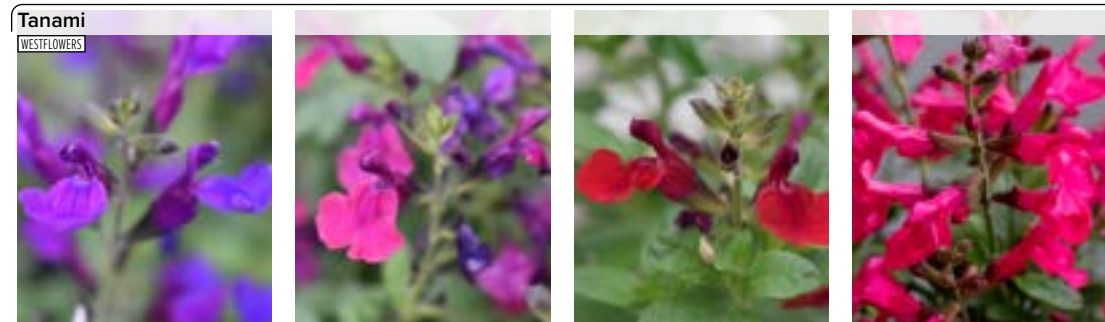

VEGETATIVE PETUNIA

Pétunia végétatif

FUCHSIA LACE NEON PINK PINK MORN SALMON SANGRIA

VEGETATIVE PETUNIA

Pétunia végétatif

PURPLE ICE FLAME THE RED SHADOW

Rudbeckia

RED

Salvia

BLUE PURPLE RED SALMON

Scaevola

DARK VIOLET PURPLE

VERBENA

Verveine

ORANGE LAVA

Calendrier 2025