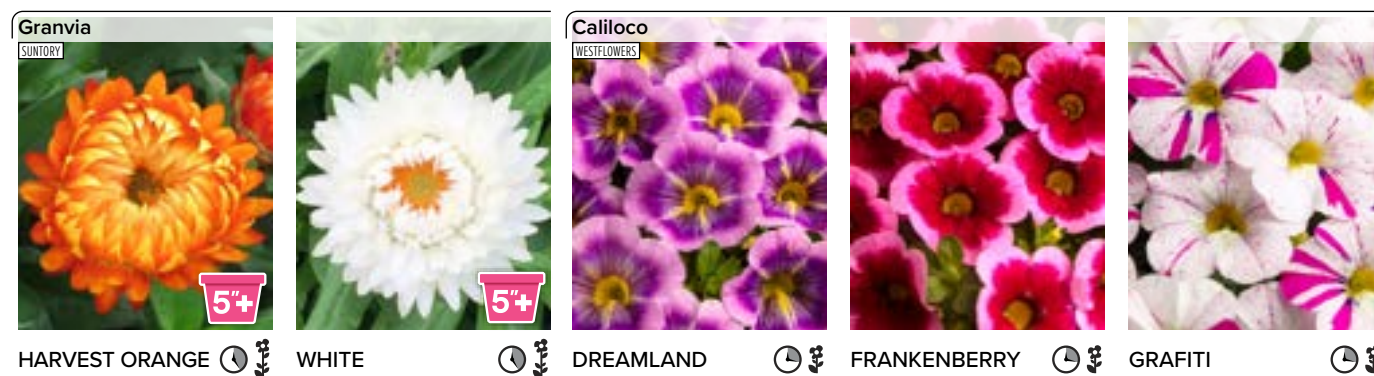

BRACTEANTHA
Immortelle – Strawflower