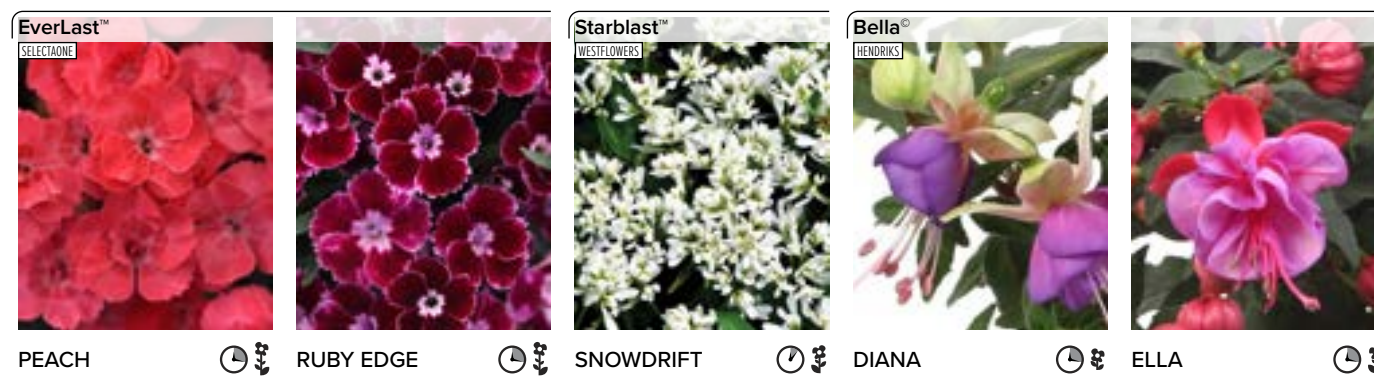

Légende

SYMBOLS	FLORAISON FLOWERING TIME	DÉVELOPPEMENT GROWTH HABIT	VIGUEUR VIGOR
🕒	Très précoce • <i>Very Early</i>	🌱	Très compact • <i>Very Compact</i>
🕒	Précoce • <i>Early</i>	🌿	Compact
🕒	Normale • <i>Normal</i>	🌿	Moyen • <i>Regular</i>
🕒	Tardive • <i>Late</i>	🌿	Vigoureux • <i>Vigorous</i>
		🌿	Très vigoureux • <i>Very Vigorous</i>

ELIATOR BEGONIA
Bégonia Rieger

Bidens

BRACTEANTHA
Immortelle – Strawflower

CALIBRACHOA
Calibracoa

CELOSIA
Célosie

COLEUS
Coléus

POT CARNATION – CEILLET
Dianthus

GERANIUM
Brocade