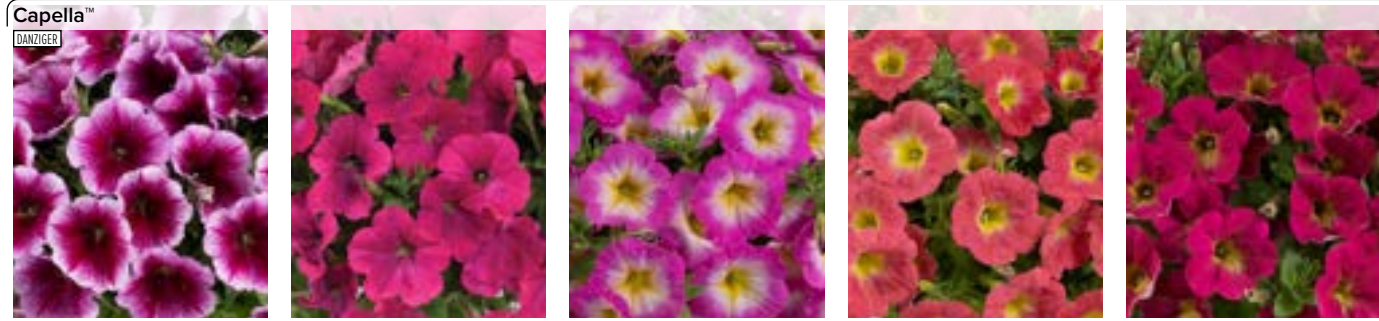

VEGETATIVE PETUNIA

Pétunia végétatif

FUCHSIA LACE NEON PINK PINK MORN SALMON SANGRIA

VEGETATIVE PETUNIA

Pétunia végétatif

PURPLE ICE FLAME THE RED SHADOW

Rudbeckia

RED

Salvia

BLUE PURPLE RED SALMON

Scaevola

DARK VIOLET PURPLE

VERBENA

Verveine

ORANGE LAVA

Calendrier 2025