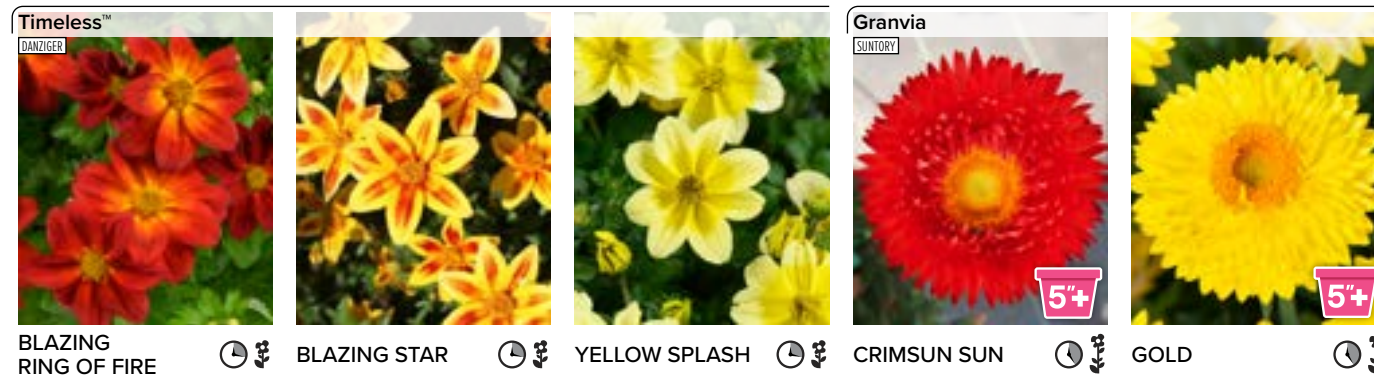

Découvrez nos nouveautés : toutes sélectionnées avec soin pour leur éclat et leurs caractéristiques distinctives. Pour votre plaisir et celui de vos clients ! *Incredible new cultivars wisely selected for their attributes and remarkable performance; for your pleasure and success, the new 2023 varieties.*

Légende

SYMBOLS	FLORAISON FLOWERING TIME	DÉVELOPPEMENT GROWTH HABIT	VIGUEUR VIGOR
🕒	Très précoce • <i>Very Early</i>	🌱	Très compact • <i>Very Compact</i>
🕒	Précoce • <i>Early</i>	🌿	Compact
🕒	Normale • <i>Normal</i>	🌿	Moyen • <i>Regular</i>
🕒	Tardive • <i>Late</i>	🌿	Vigoureux • <i>Vigorous</i>
		🌿	Très vigoureux • <i>Very Vigorous</i>

ELIATOR BEGONIA
Bégonia Rieger

Bidens

BRACTEANTHA
Immortelle – Strawflower

CALIBRACHOA
Calibracoa

CELOSIA
Célosie

COLEUS
Coléus

POT CARNATION – CEILLET
Dianthus

GERANIUM
Brocade

SCENTED GERANIUM
Géranium Odorant

ZONAL GERANIUM
Géranium Double

ZONAL GERANIUM
Géranium Double

LOBELIA
Lobélia

NEMESIA
Mandevilla

OSTEOSPERMUM
Némésia

OSTEOSPERMUM
Ostéospermum