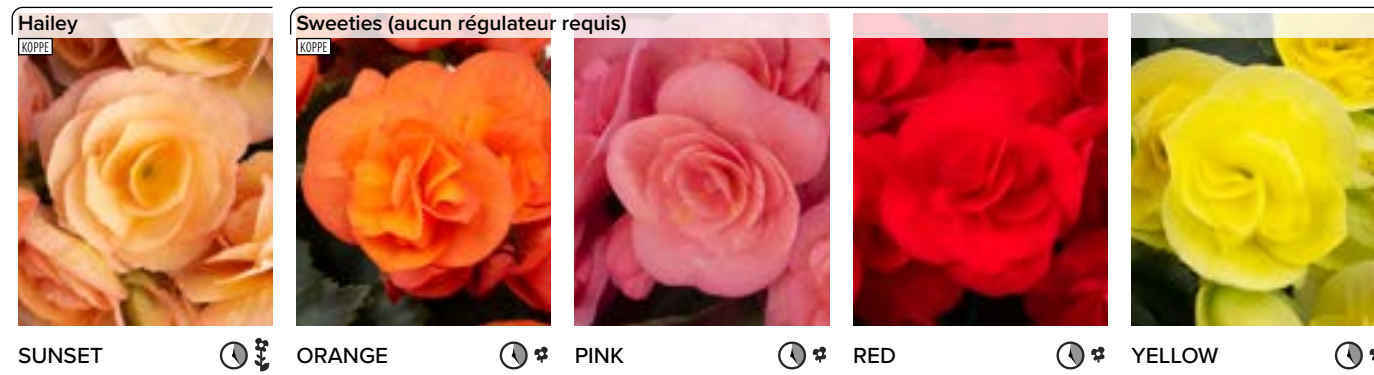

Découvrez nos nouveautés : toutes sélectionnées avec soin pour leur éclat et leurs caractéristiques distinctives. Pour votre plaisir et celui de vos clients ! *Incredible new cultivars wisely selected for their attributes and remarkable performance; for your pleasure and success, the new 2023 varieties.*

Légende

SYMBOLS	FLORAISON FLOWERING TIME	DÉVELOPPEMENT GROWTH HABIT	VIGUEUR VIGOR
🕒	Très précoce • <i>Very Early</i>	🌱	Très compact • <i>Very Compact</i>
🕒	Précoce • <i>Early</i>	🌿	Compact
🕒	Normale • <i>Normal</i>	🌿	Moyen • <i>Regular</i>
🕒	Tardive • <i>Late</i>	🌿	Vigoureux • <i>Vigorous</i>
		🌿	Très vigoureux • <i>Very Vigorous</i>

ELIATOR BEGONIA
Bégonia Rieger