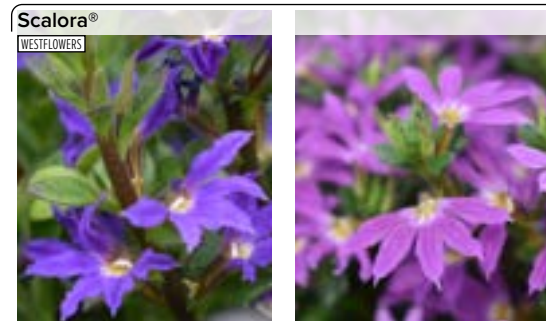

VEGETATIVE PETUNIA

Pétunia végétatif

FUCHSIA LACE NEON PINK PINK MORN SALMON SANGRIA

VEGETATIVE PETUNIA

Pétunia végétatif

PURPLE ICE FLAME THE RED SHADOW

Rudbeckia

RED

Salvia

BLUE PURPLE RED SALMON

Scaevola

DARK VIOLET PURPLE

VERBENA

Verveine

ORANGE LAVA

Calendrier 2025