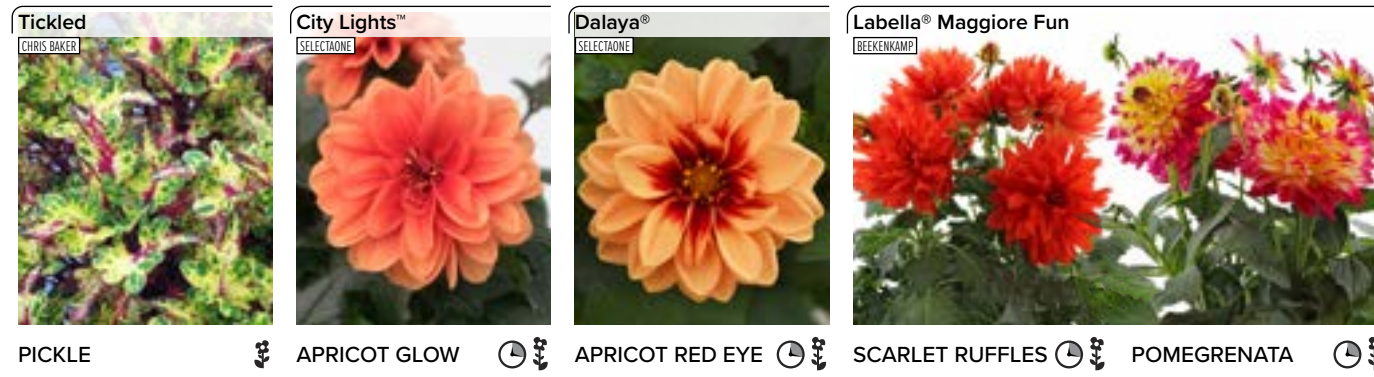

Légende

SYMBOLS	FLORAISON FLOWERING TIME	DÉVELOPPEMENT GROWTH HABIT	VIGUEUR VIGOR
🕒	Très précoce • <i>Very Early</i>	🌱	Très compact • <i>Very Compact</i>
🕒	Précoce • <i>Early</i>	🌿	Compact
🕒	Normale • <i>Normal</i>	🌿	Moyen • <i>Regular</i>
🕒	Tardive • <i>Late</i>	🌿	Vigoureux • <i>Vigorous</i>
		🌿	Très vigoureux • <i>Very Vigorous</i>

ELIATOR BEGONIA
Bégonia Rieger

Bidens

BRACTEANTHA
Immortelle – Strawflower

CALIBRACHOA
Calibracoa

CELOSIA
Célosie

COLEUS
Coléus

POT CARNATION – CEILLET
Dianthus

GERANIUM
Brocade