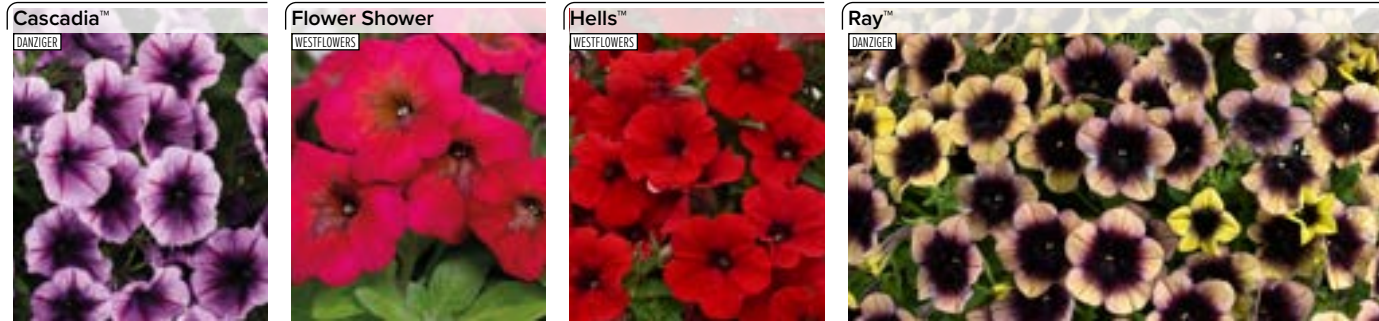

VEGETATIVE PETUNIA

Pétunia végétatif

FUCHSIA LACE NEON PINK PINK MORN SALMON SANGRIA

VEGETATIVE PETUNIA

Pétunia végétatif

PURPLE ICE FLAME THE RED SHADOW

Rudbeckia

RED

Salvia

BLUE PURPLE RED SALMON

Scaevola

DARK VIOLET PURPLE

VERBENA

Verveine

ORANGE LAVA

Calendrier 2025