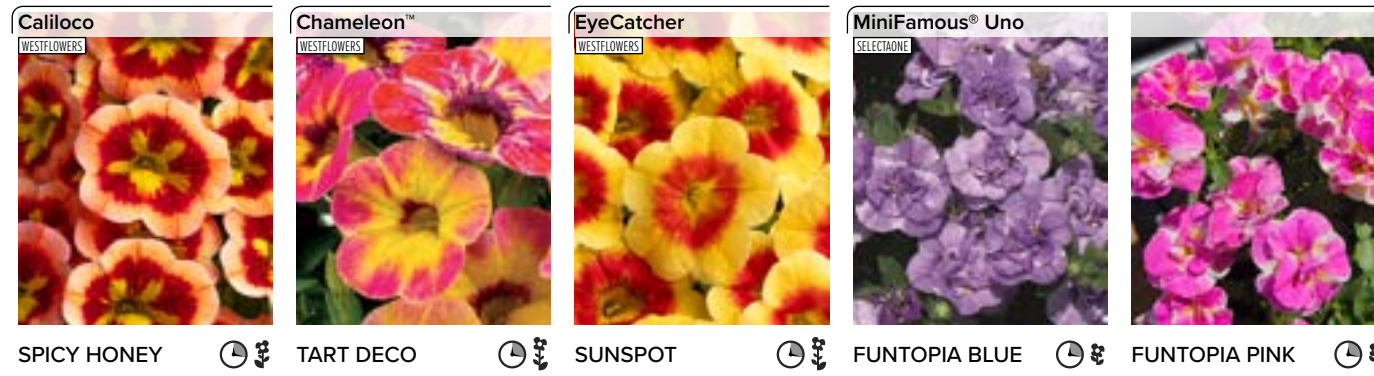

Légende

SYMBOLS	FLORAISON FLOWERING TIME	DÉVELOPPEMENT GROWTH HABIT	VIGUEUR VIGOR
🕒	Très précoce • <i>Very Early</i>	🌱	Très compact • <i>Very Compact</i>
🕒	Précoce • <i>Early</i>	🌿	Compact
🕒	Normale • <i>Normal</i>	🌿	Moyen • <i>Regular</i>
🕒	Tardive • <i>Late</i>	🌿	Vigoureux • <i>Vigorous</i>
		🌿	Très vigoureux • <i>Very Vigorous</i>

ELIATOR BEGONIA
Bégonia Rieger

Bidens

BRACTEANTHA
Immortelle – Strawflower

CALIBRACHOA
Calibracoa

CELOSIA
Célosie

COLEUS
Coléus

POT CARNATION – CEILLET
Dianthus

GERANIUM
Brocade